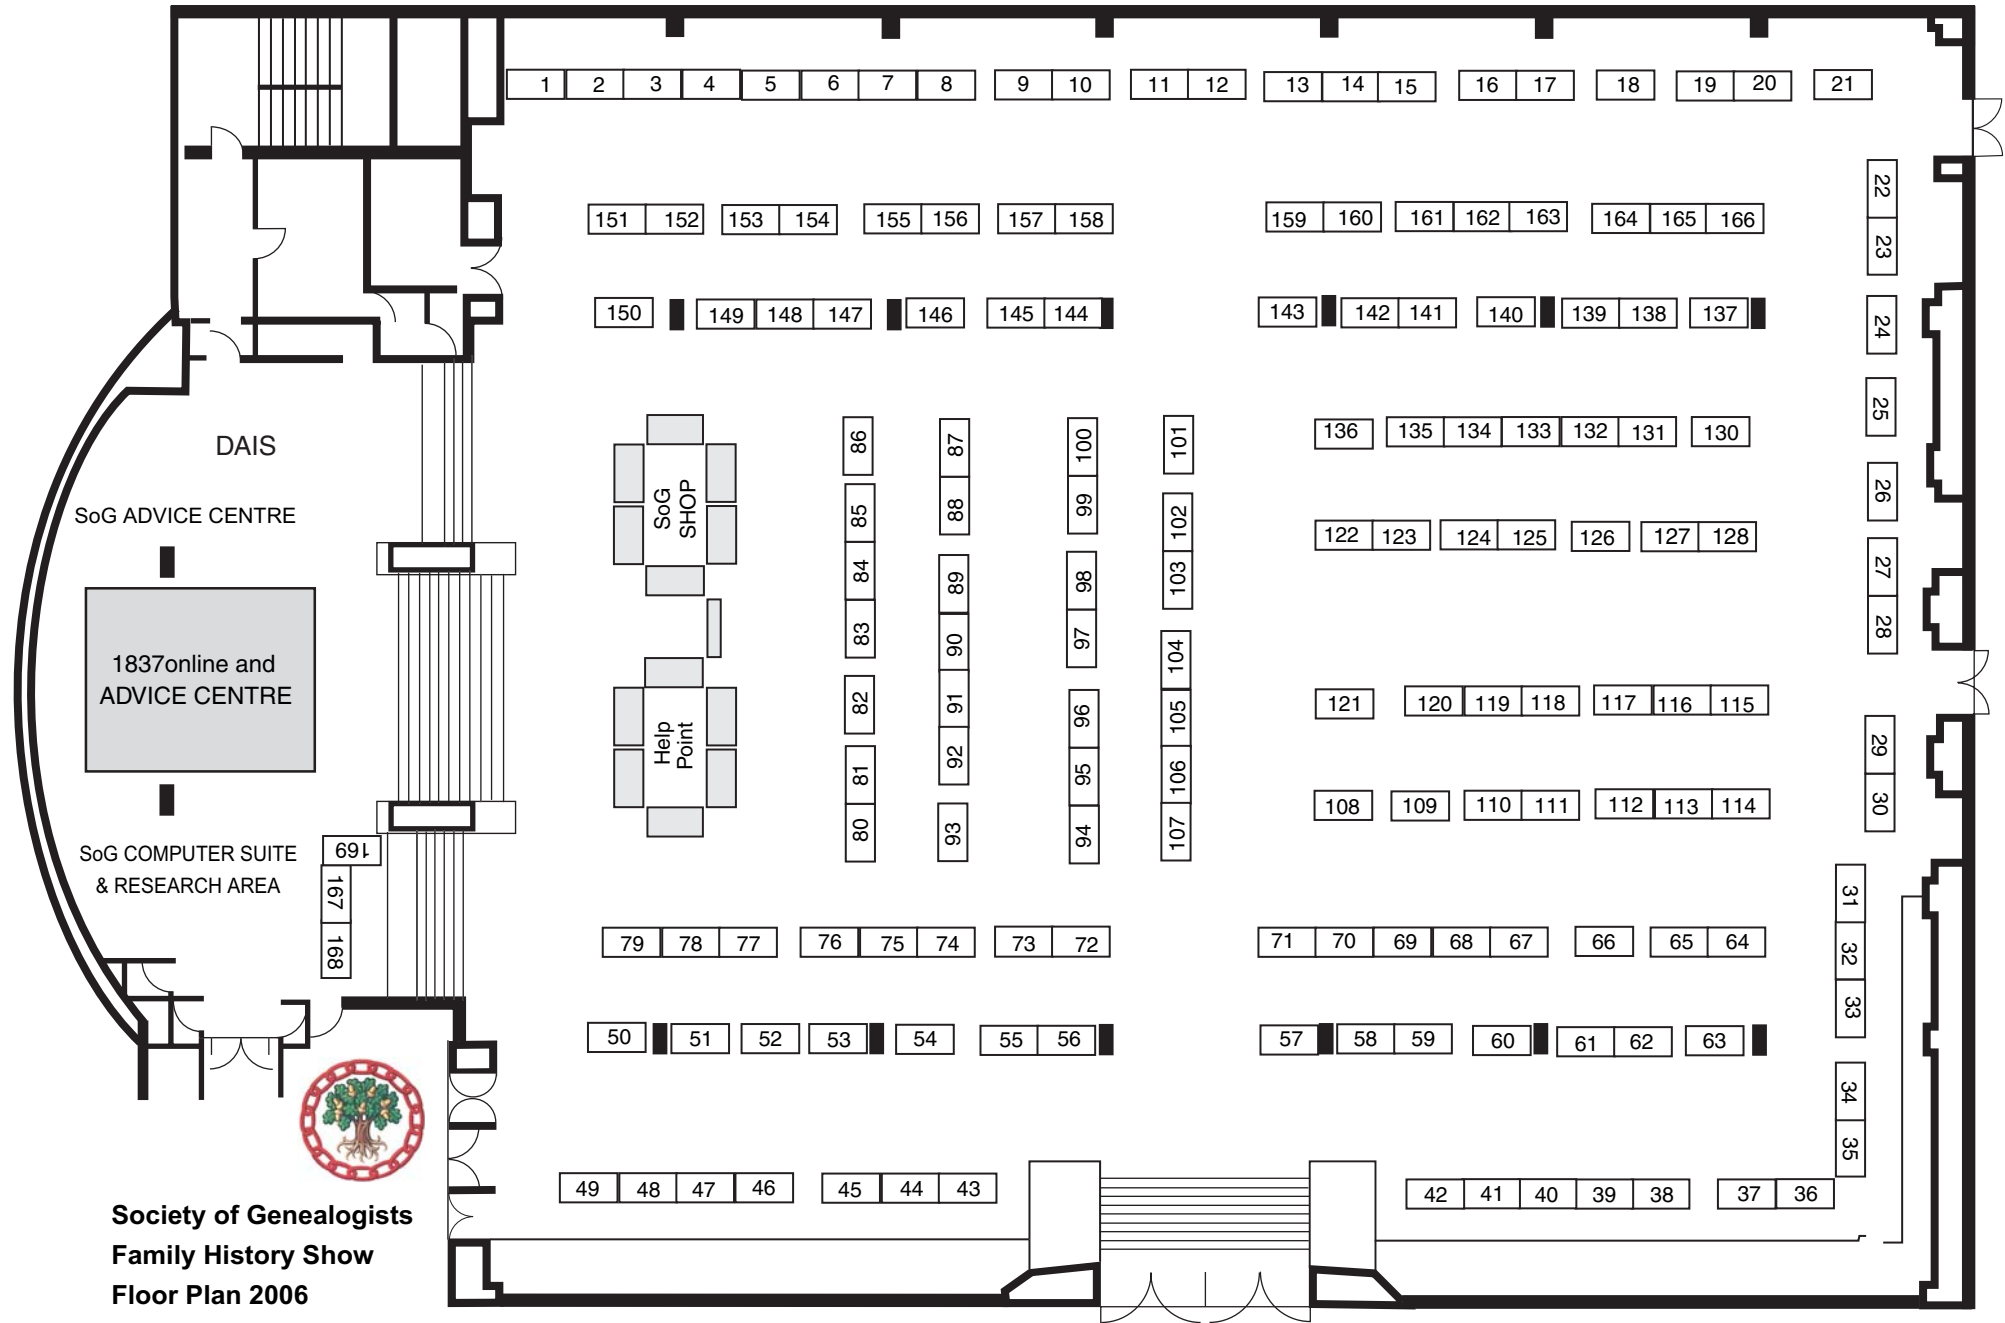

Lecture ticket sales (127 & 128)

**Society of Genealogists
Family History Show
Floor Plan 2006**

1 2 3 4 5 6 7 8 9 10 11 12 13 14 15 16 17 18 19 20 21

151 152 153 154 155 156 157 158

159 160 161 162 163 164 165 166

150 149 148 147 146 145 144

143 142 141 140 139 138 137

22 23 24 25 26 27 28 29 30 31 32 33 34 35

136 135 134 133 132 131 130

86 87 100 101
85 88 99 102
84 89 98 103
83 90 97 104
82 91 96 105
81 92 95 106
80 93 94 107